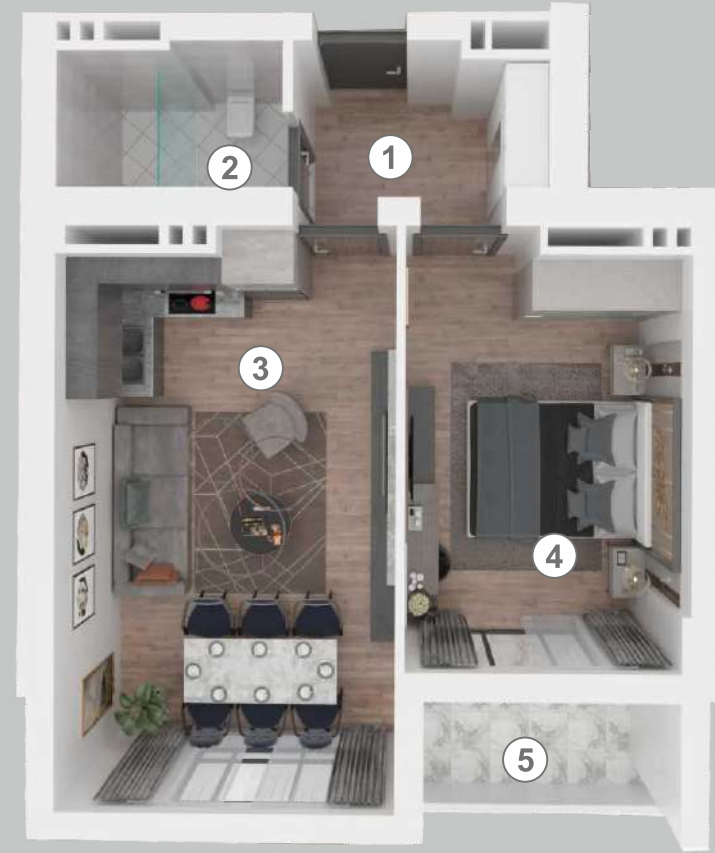

BLOK B və D | MƏNZİL 4

1/2 OTAQLI MƏNZİL

Otaqların adı	Sahəsi
1. Dəhliz	6.33 m²
2. Sanitar qovşağı	4.58 m²
3. Zal / Mətbəx	25.21 m²
4. Yataq otağı	16.42 m²
5. Eyvan	6.39 m²
Ümumi sahə	58.93 m²