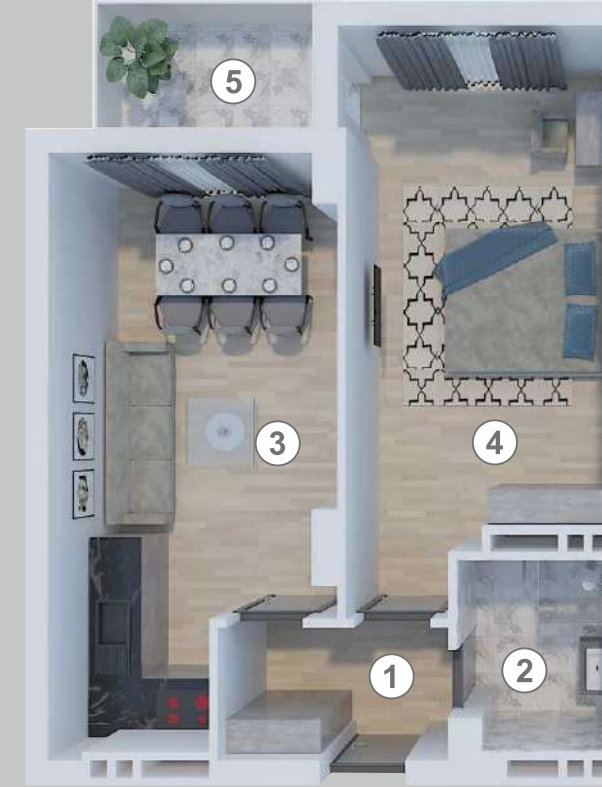

BLOK B və D | MƏNZİL 8

1/2 OTAQLI MƏNZİL

Otaqların adı	Sahəsi
1. Dəhliz	4.93 m²
2. Sanitar qovşağı	5.00 m²
3. Zal / Mətbəx	22.54 m²
4. Yataq otağı	24.00 m²
5. Eyvan	6.80 m²
Ümumi sahə	63.27 m²