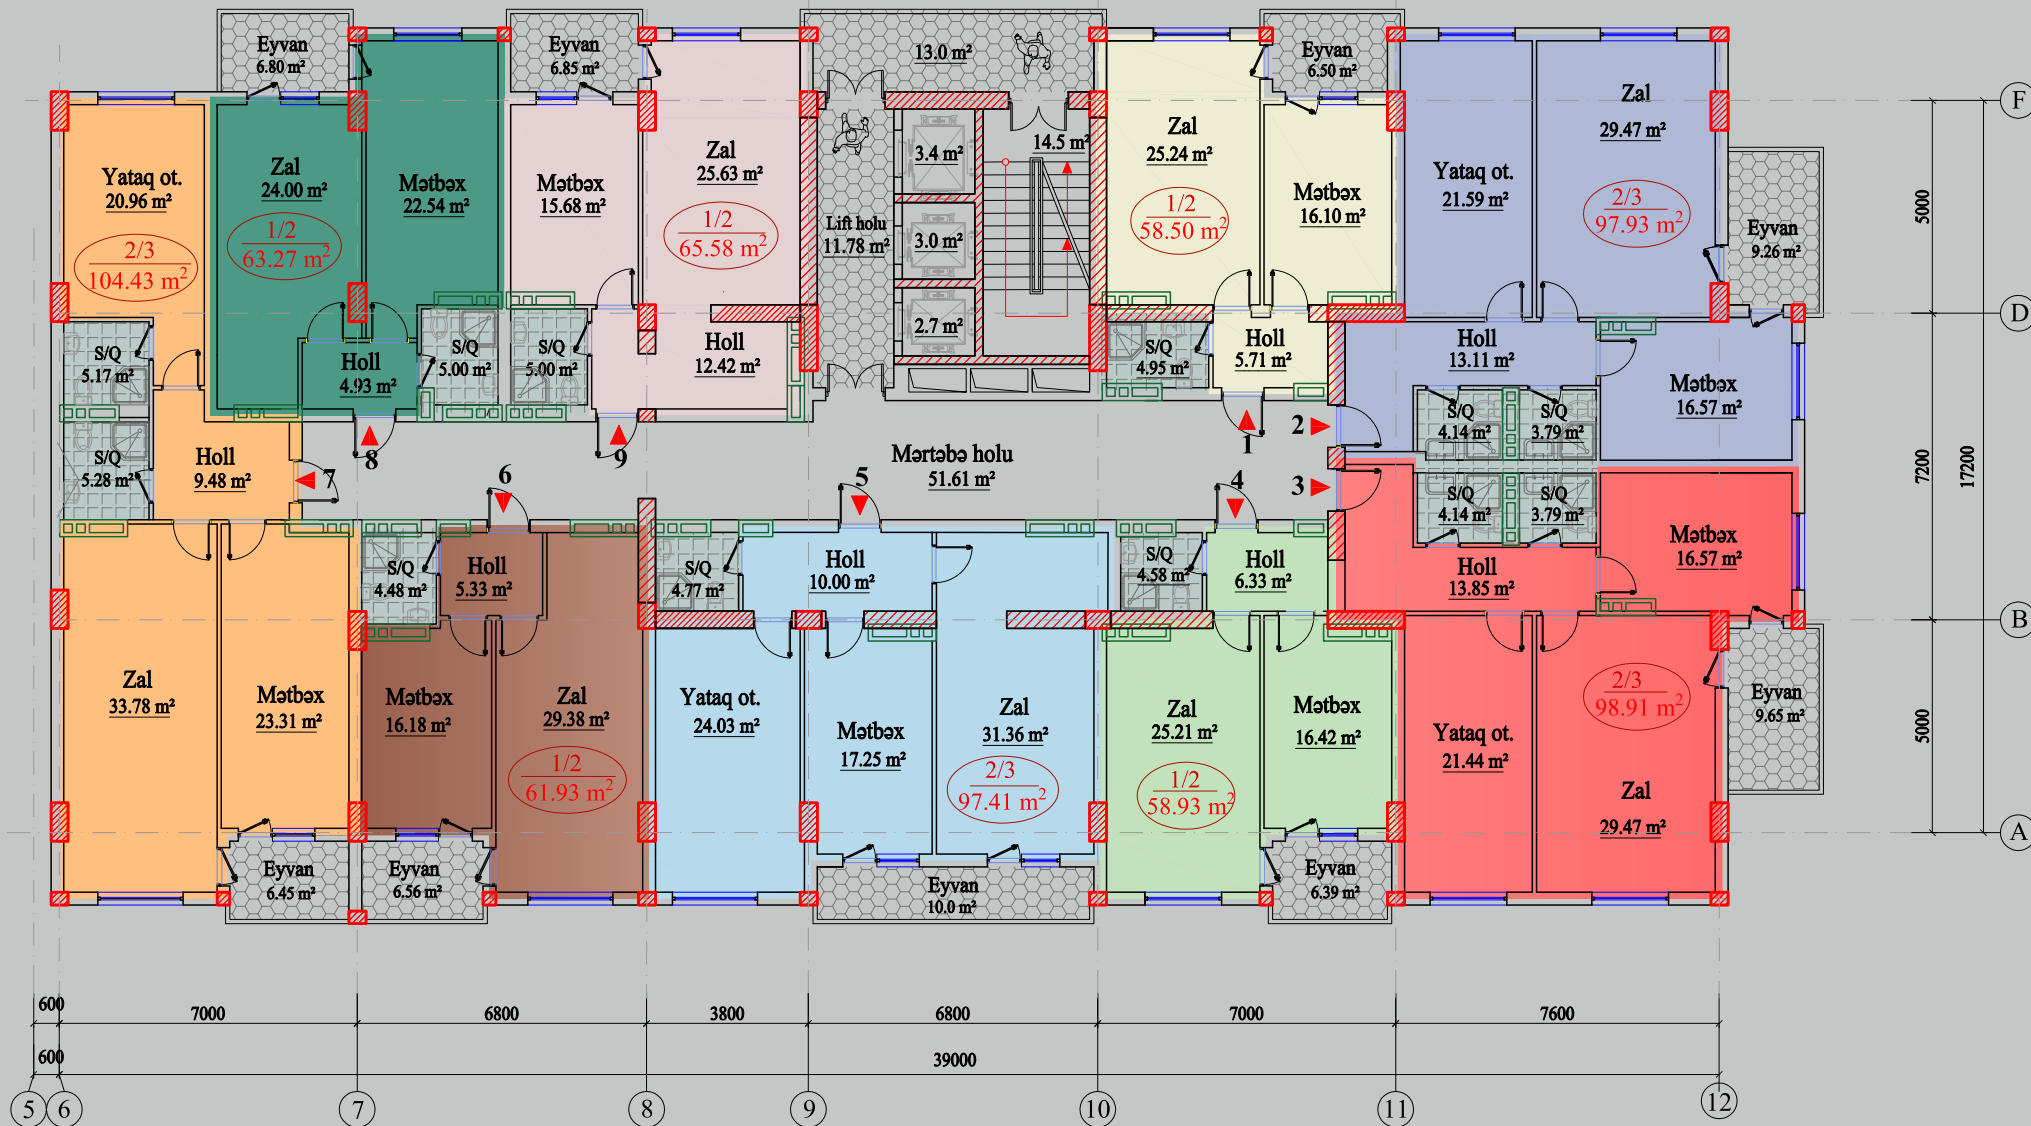

BLOK A və C | MƏNZİL 6

2/3 OTAQLI MƏNZİL

Otaqların adı	Sahəsi
1. Dəhliz	8.92 m ²
2. Sanitar qovşağı	6.39 m ²
3. Sanitar qovşağı	4.84 m ²
4. Mətbəx	21.28 m ²
5. Yataq otağı	25.33 m ²
6. Zal	29.28 m ²
7. Eyvan	10.88 m ²
Ümumi sahə	106.92 m²

BLOK B və D

BLOK B və D | MƏNZİL 1

1/2 OTAQLI MƏNZİL

Otaqların adı	Sahəsi
1. Dəhliz	5.71 m ²
2. Sanitar qovşağı	4.95 m ²
3. Zal / Mətbəx	25.24 m ²
4. Yataq otağı	16.10 m ²
5. Eyvan	6.50 m ²
Ümumi sahə	58.50 m²