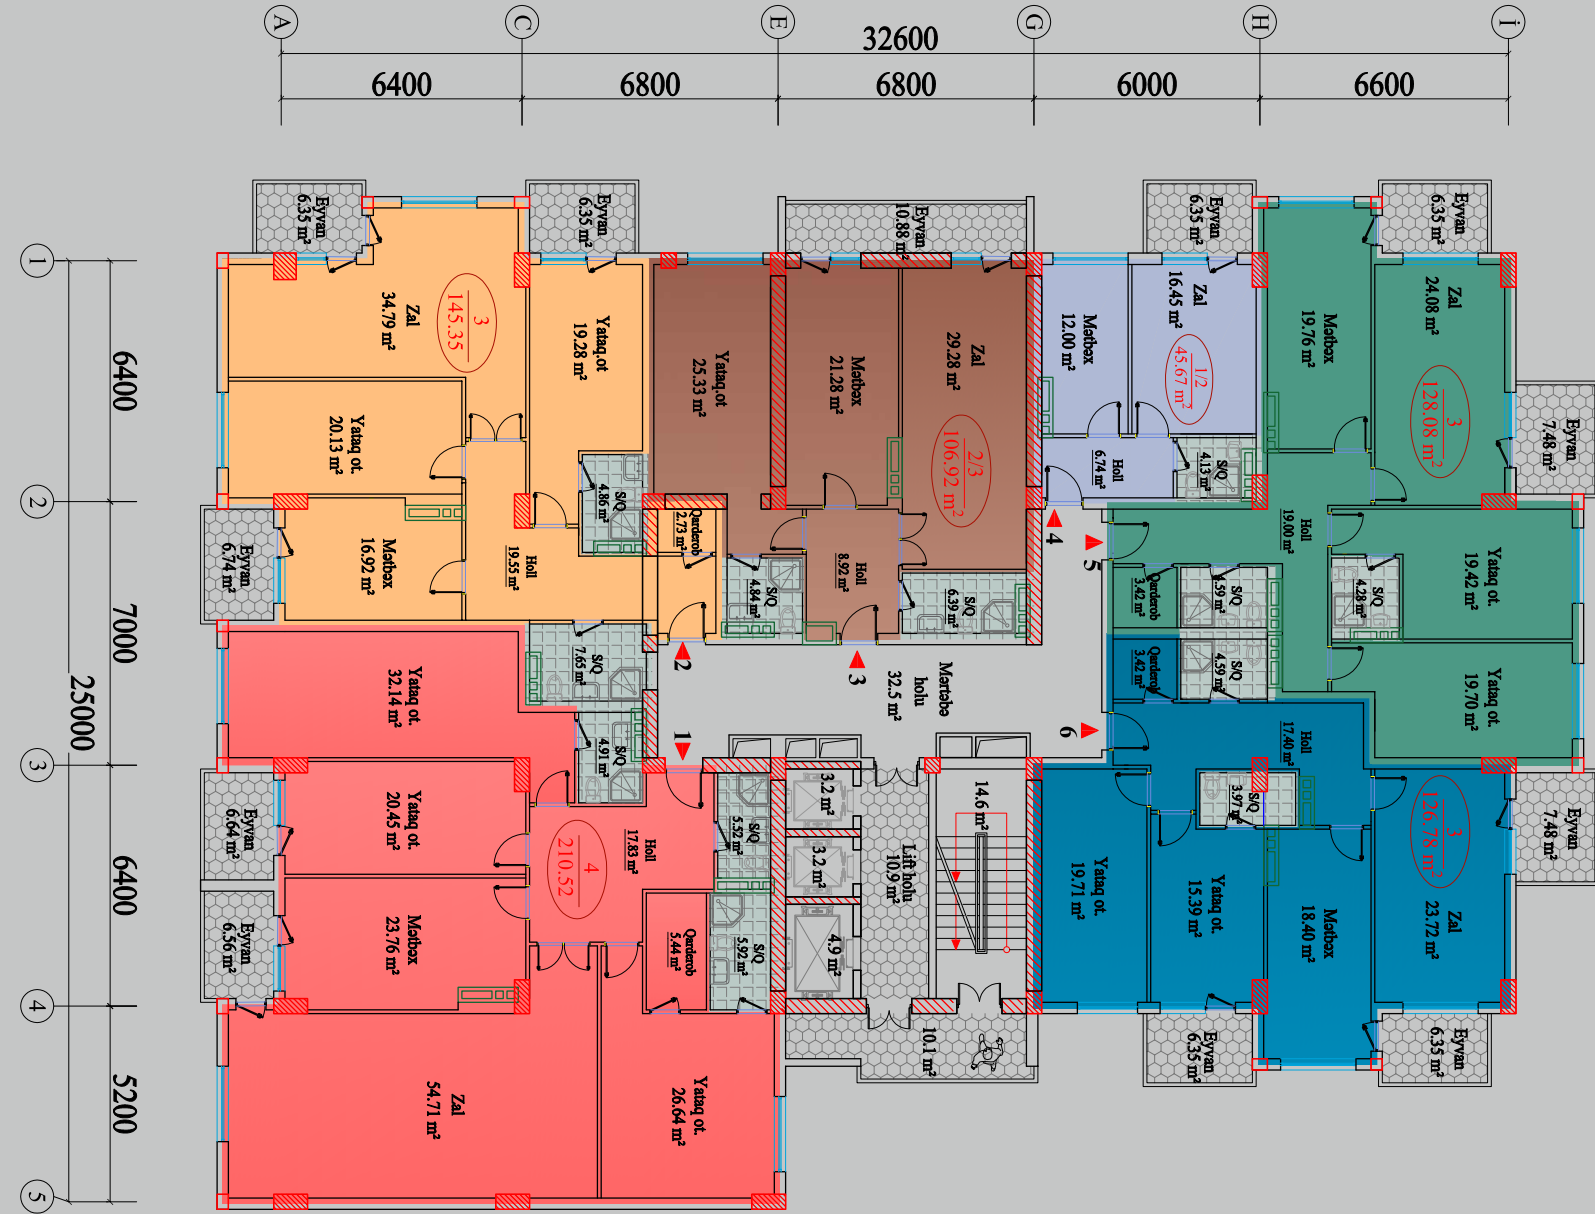

Album Cover
The Song

⏮ ⏪ ⏩ ⏭

10:00
6:00 - 8:00
morning

🏠

ON

🪟 🌡️ 📹 🔑 🔒 💡 ♻️

- 25°C +

☀️ ❄️ ❄️ ❄️

AĞILLI EV

İDARƏETMƏ SİSTEMİ

BLOK A və C

BLOK A və C | MƏNZİL 1

1/2 OTAQLI MƏNZİL

Otaqların adı	Sahəsi
1. Dəhliz	6.74 m ²
2. Sanitar qovşağı	4.13 m ²
3. Mətbəx	12.00 m ²
4. Zal	6.35 m ²
5. Eyvan	16.45 m ²
Ümumi sahə	45.67 m²