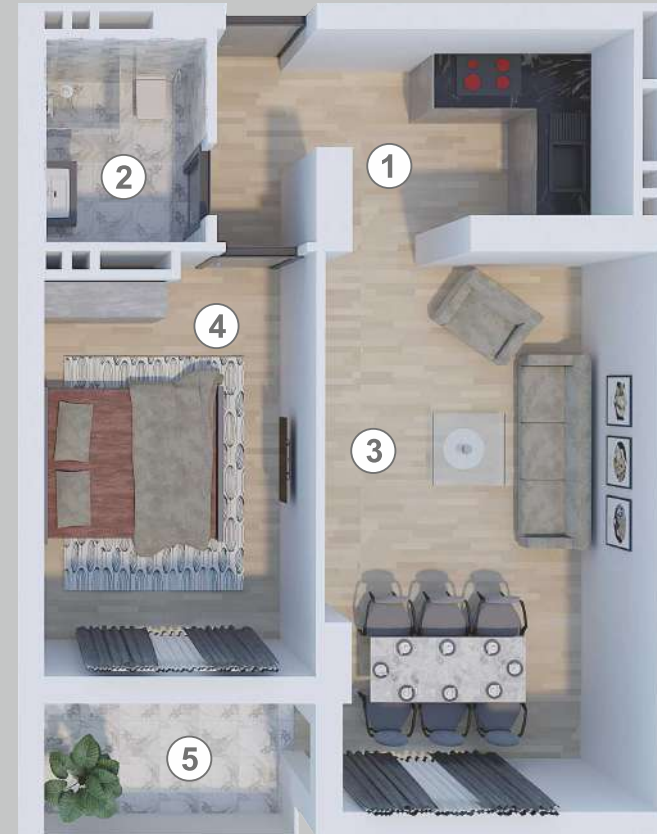

BLOK E | MƏNZİL 6

4 OTAQLI MƏNZİL

Otaqların adı	Sahəsi	Otaqların adı	Sahəsi
1. Dəhliz	17.83 m ²	7. Yataq otağı	32.14 m ²
2. Sanitar qovşağı	5.52 m ²	8. Yataq otağı	20.45 m ²
3. Sanitar qovşağı	4.91 m ²	9. Yataq otağı	26.64 m ²
4. Sanitar qovşağı	5.92 m ²	10. Zal	54.71 m ²
5. Qarderob	5.44 m ²	11. Eyvan	6.64 m ²
6. Mətbəx	23.76 m ²	12. Eyvan	6.56 m ²
Ümumi sahə	210.52 m²	Ümumi sahə	210.52 m²

BLOK F

BLOK F | MƏNZİL 1

1/2 OTAQLI MƏNZİL

Otaqların adı	Sahəsi
1. Dəhliz	12.42 m ²
2. Sanitar qovşağı	5.00 m ²
3. Zal / Mətbəx	25.63 m ²
4. Yataq otağı	15.68 m ²
5. Eyvan	6.85 m ²
Ümumi sahə	65.58 m²

BLOK F | MƏNZİL 2