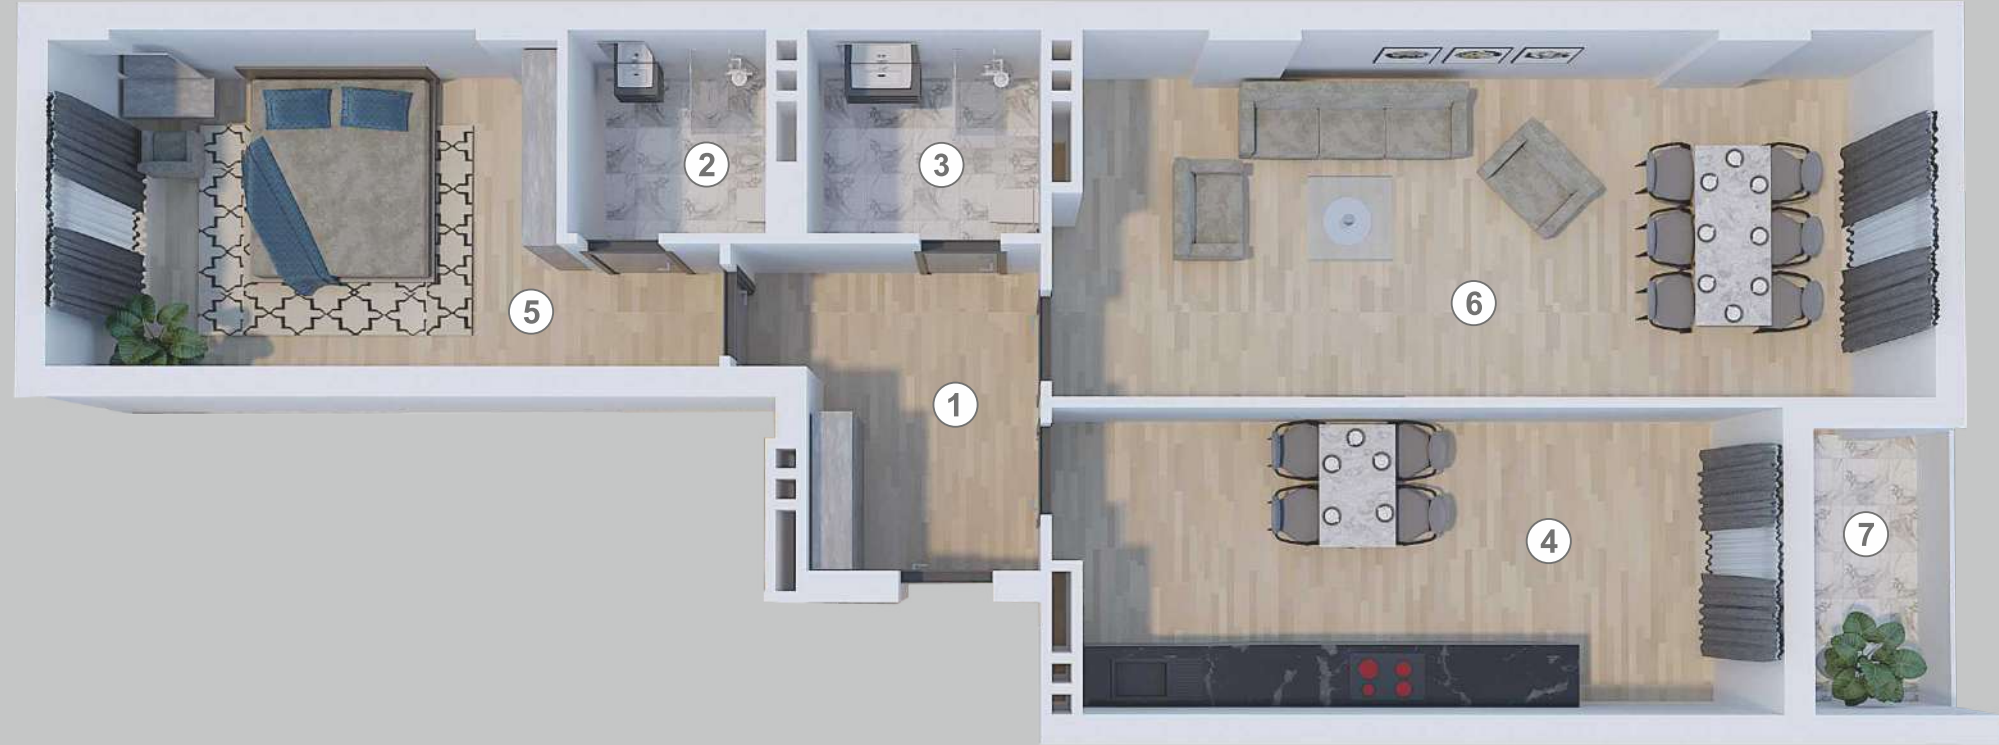

BLOK F | MƏNZİL 3

2/3 OTAQLI MƏNZİL

Otaqların adı	Sahəsi
1. Dəhliz	9.48 m²
2. Sanitar qovşağı	5.28 m²
3. Sanitar qovşağı	5.17 m²
4. Mətbəx	23.31 m²
5. Yataq otağı	20.96 m²
6. Zal	33.78 m²
7. Eyvan	6.45 m²
Ümumi sahə	104.43 m²