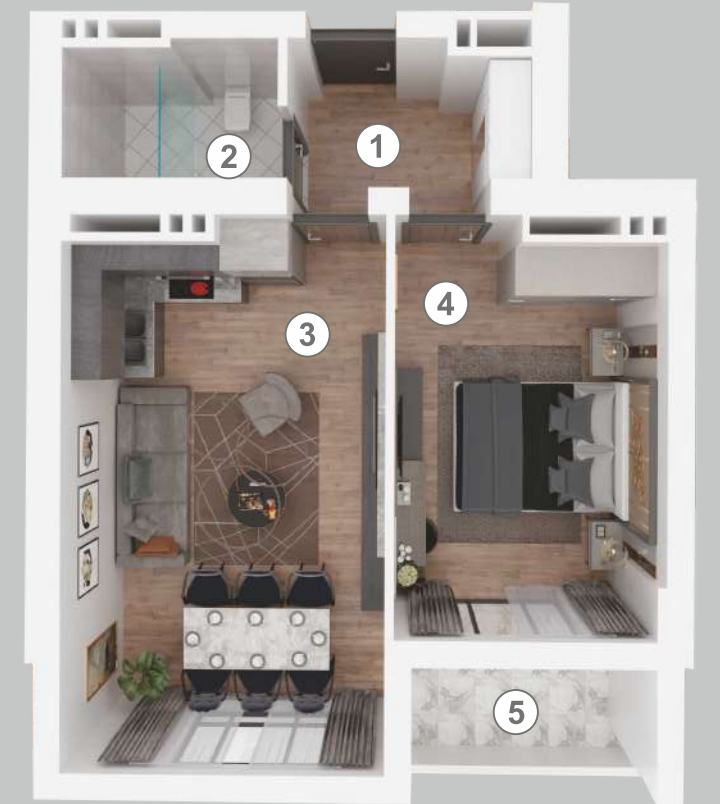

BLOK F | MƏNZİL 9

1/2 OTAQLI MƏNZİL

Otaqların adı	Sahəsi
1. Dəhliz	5,71 m²
2. Sanitar qovşağı	4,95 m²
3. Zal / Mətbəx	25,24 m²
4. Yataq otağı	16,10 m²
5. Eyvan	6,50 m²
Ümumi sahə	58,50 m²