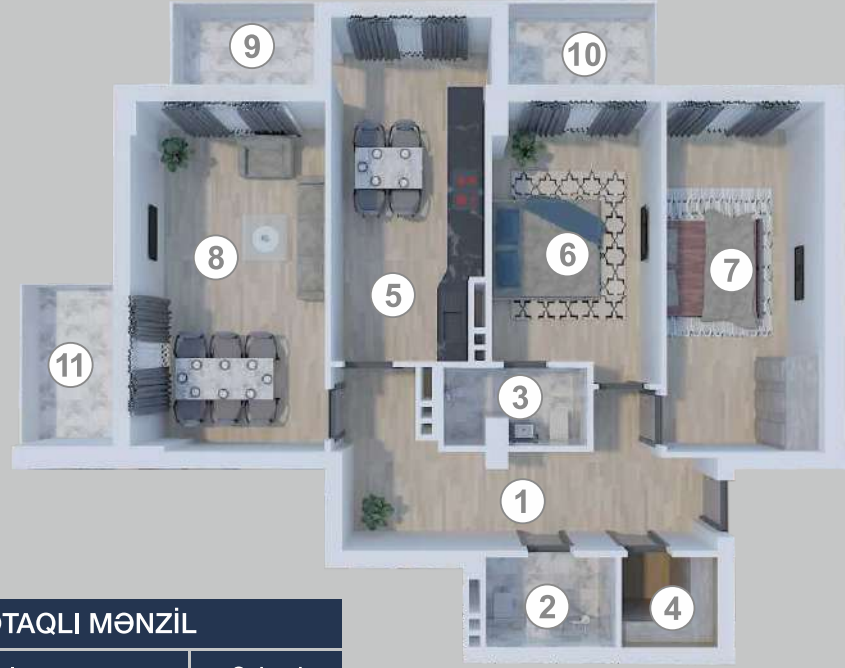

BLOK A və C | MƏNZİL 3

3 OTAQLI MƏNZİL

Otaqların sayı	Sahəsi
1. Dəhliz	17.40 m²
2. Sanitar qovşağı	4.59 m²
3. Sanitar qovşağı	3.97 m²
4. Qarderob	3.42 m²
5. Mətbəx	18.40 m²
6. Yataq otağı	15.39 m²
7. Yataq otağı	19.71 m²
8. Zal	23.72 m²
9. Eyvan	6.35 m²
10. Eyvan	6.35 m²
11. Eyvan	7.48 m²
Ümumi sahə	126.78 m²